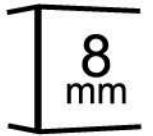

4V 倒角

鍍鉻同步紋

Luna Size : 1380 * 193 * 8mm

Luna

D3033
Livorno Oak

D3034
Ferrara Oak

Venus

Size : 1380 * 193 * 8mm