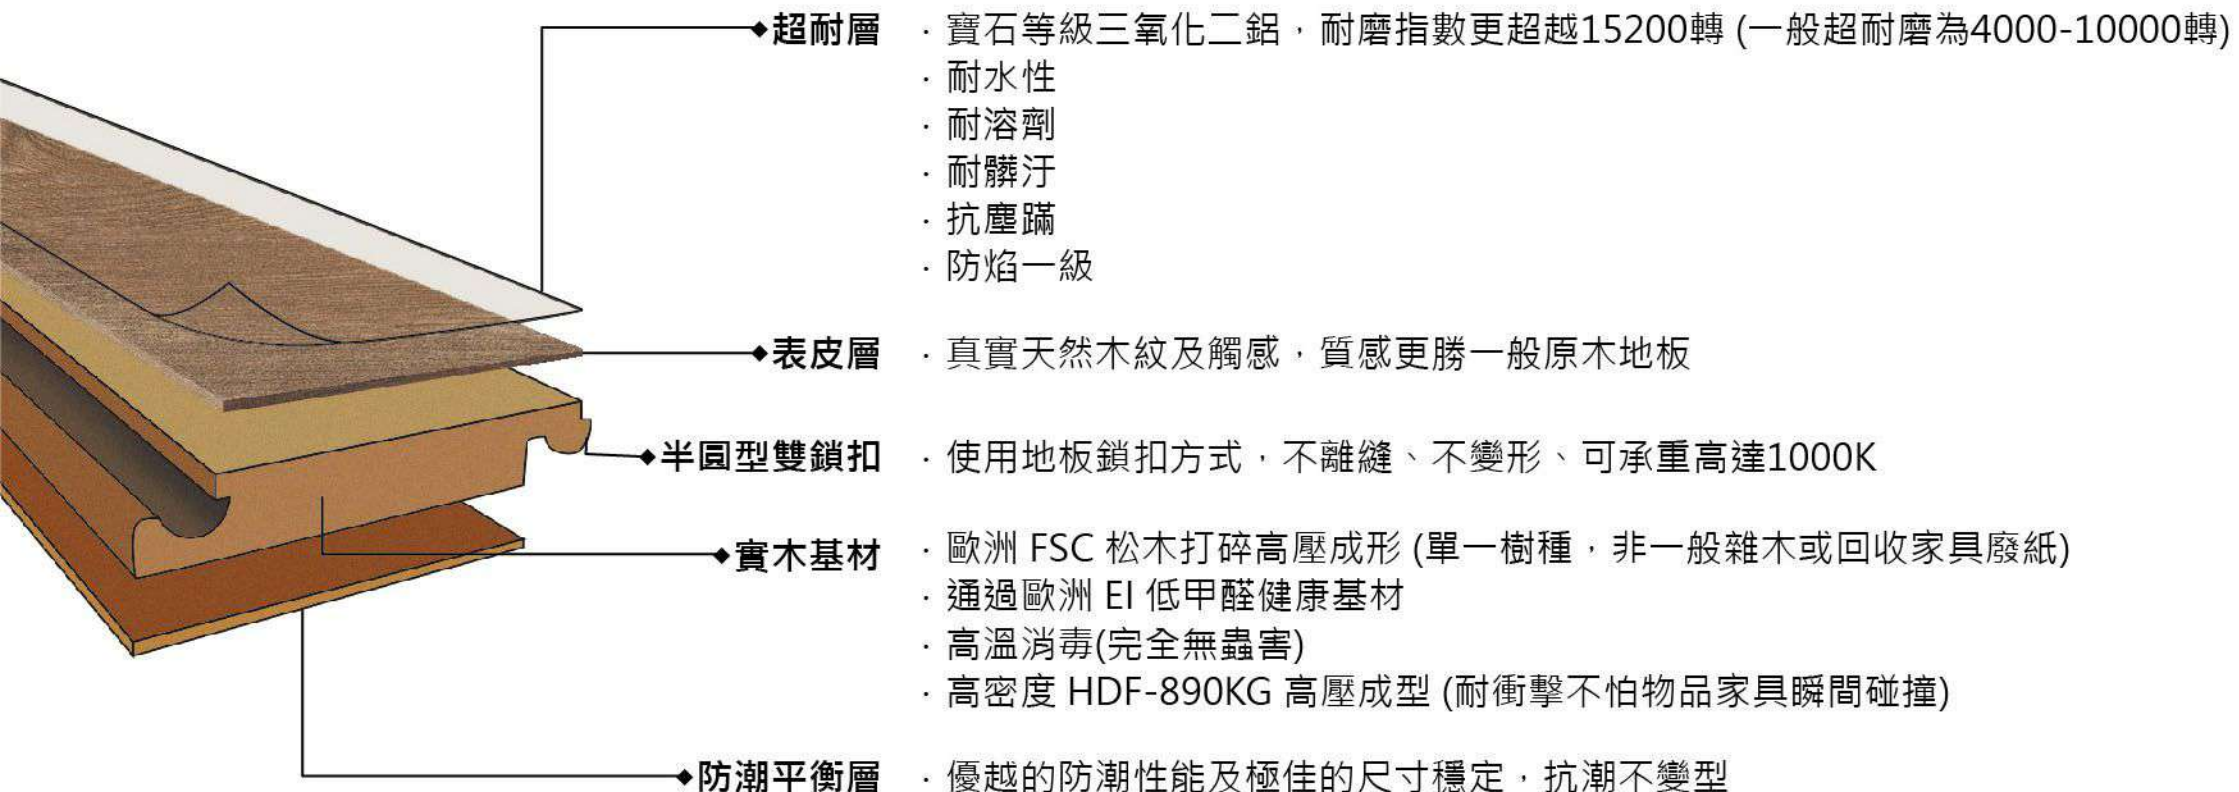

Size : 1380 * 193 * 8mm

4V 倒角

自然風化紋

Terra

D4913
Pamucale Pine

D4923
Cracovia Oak

【KRONOPOL五項產品結構性能】

【強化木地板五大優點】