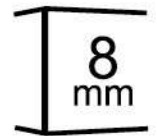

4V 倒角

鍍鉻同步紋

Luna Size : 1380 * 193 * 8mm

Luna

D3033
Livorno Oak

D3034
Ferrara Oak

Venus

Size : 1380 * 193 * 8mm