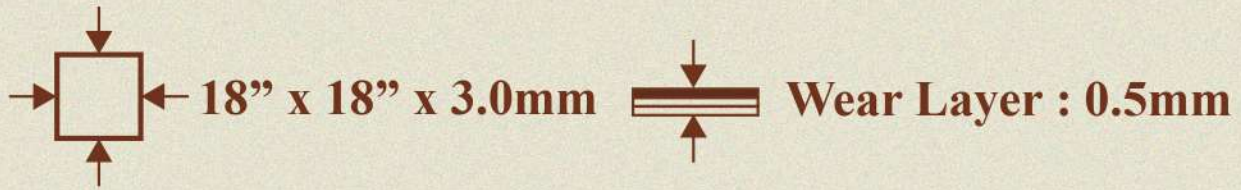

REA-0086

16pcs/3.34m²

A/O Coating