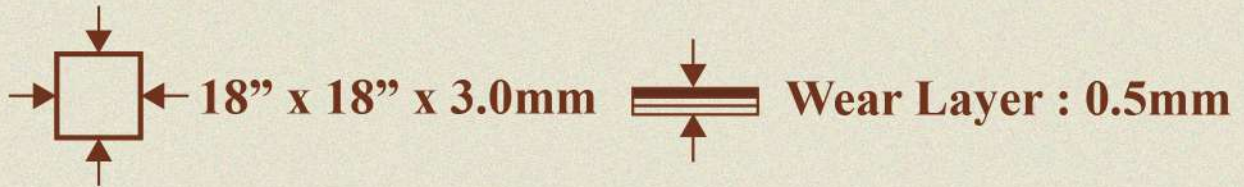

REA-0084

REA-0085

16pcs/3.34m²

A/O Coating