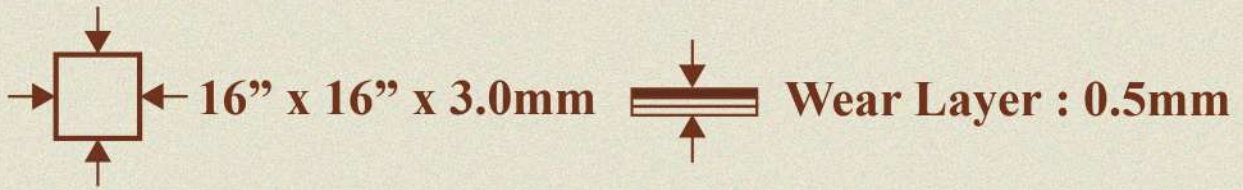

REA-0061

20pcs/3.3m²

A/O Coating