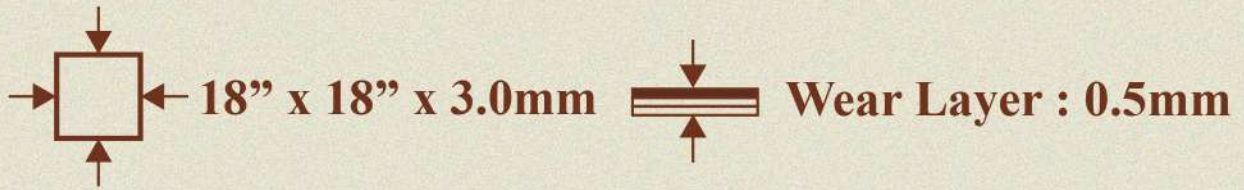

REA-0081

16pcs/3.34m²

A/O Coating