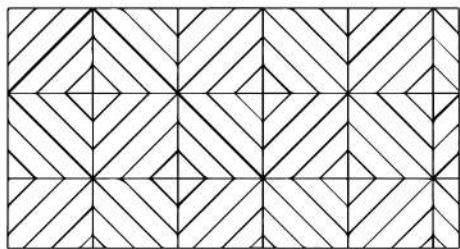

# Herring Bone

「人字拼」歐洲傳統木地板鑲嵌拼花工法的一種，完工效果大器又帶有古典風味，是非常經典的地板拼法。除了常見的人字形拼法外，更可以變化出許多拼花方式。