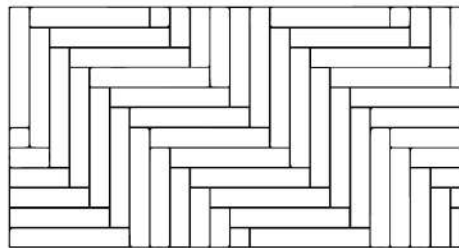

# Herring Bone

「人字拼」歐洲傳統木地板鑲嵌拼花工法的一種，完工效果大器又帶有古典風味，是非常經典的地板拼法。除了常見的人字形拼法外，更可以變化出許多拼花方式。