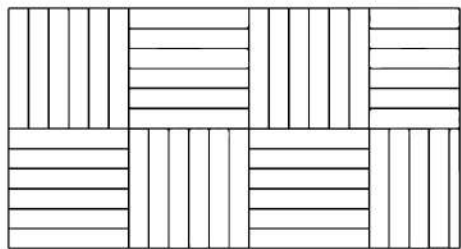

# Herring Bone

「人字拼」歐洲傳統木地板鑲嵌拼花工法的一種，完工效果大器又帶有古典風味，是非常經典的地板拼法。除了常見的人字形拼法外，更可以變化出許多拼花方式。