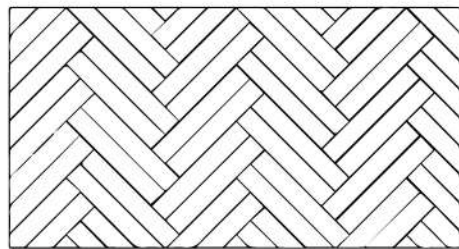

# Herring Bone

「人字拼」歐洲傳統木地板鑲嵌拼花工法的一種，完工效果大器又帶有古典風味，是非常經典的地板拼法。除了常見的人字形拼法外，更可以變化出許多拼花方式。

# Chevron

「魚骨拼」藝術設計感十足的拼花地板，讓地板排列成如海浪般綿延的、具有視覺延伸效果。除了魚骨一樣錯落有序的拼法，也可轉向成箭形也是另一種風味，「深倒角」設計更讓立體質感大大提升。