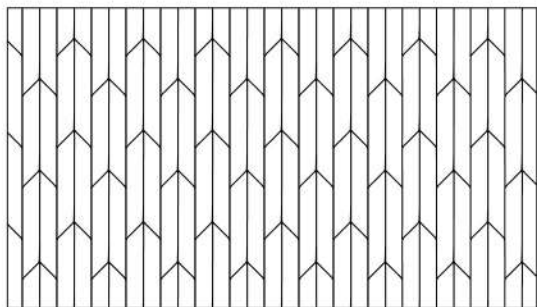

Chevron

「魚骨拼」藝術設計感十足的拼花地板，讓地板排列成如海浪般綿延的、具有視覺延伸效果。除了魚骨一樣錯落有序的拼法，也可轉向成箭形也是另一種風味，「深倒角」設計更讓立體質感大大提升。