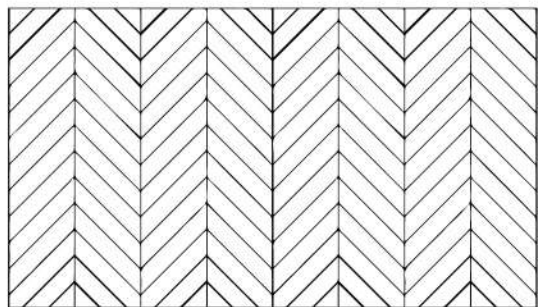

Chevron

「魚骨拼」藝術設計感十足的拼花地板，讓地板排列成如海浪般綿延的、具有視覺延伸效果。除了魚骨一樣錯落有序的拼法，也可轉向成箭形也是另一種風味，「深倒角」設計更讓立體質感大大提升。