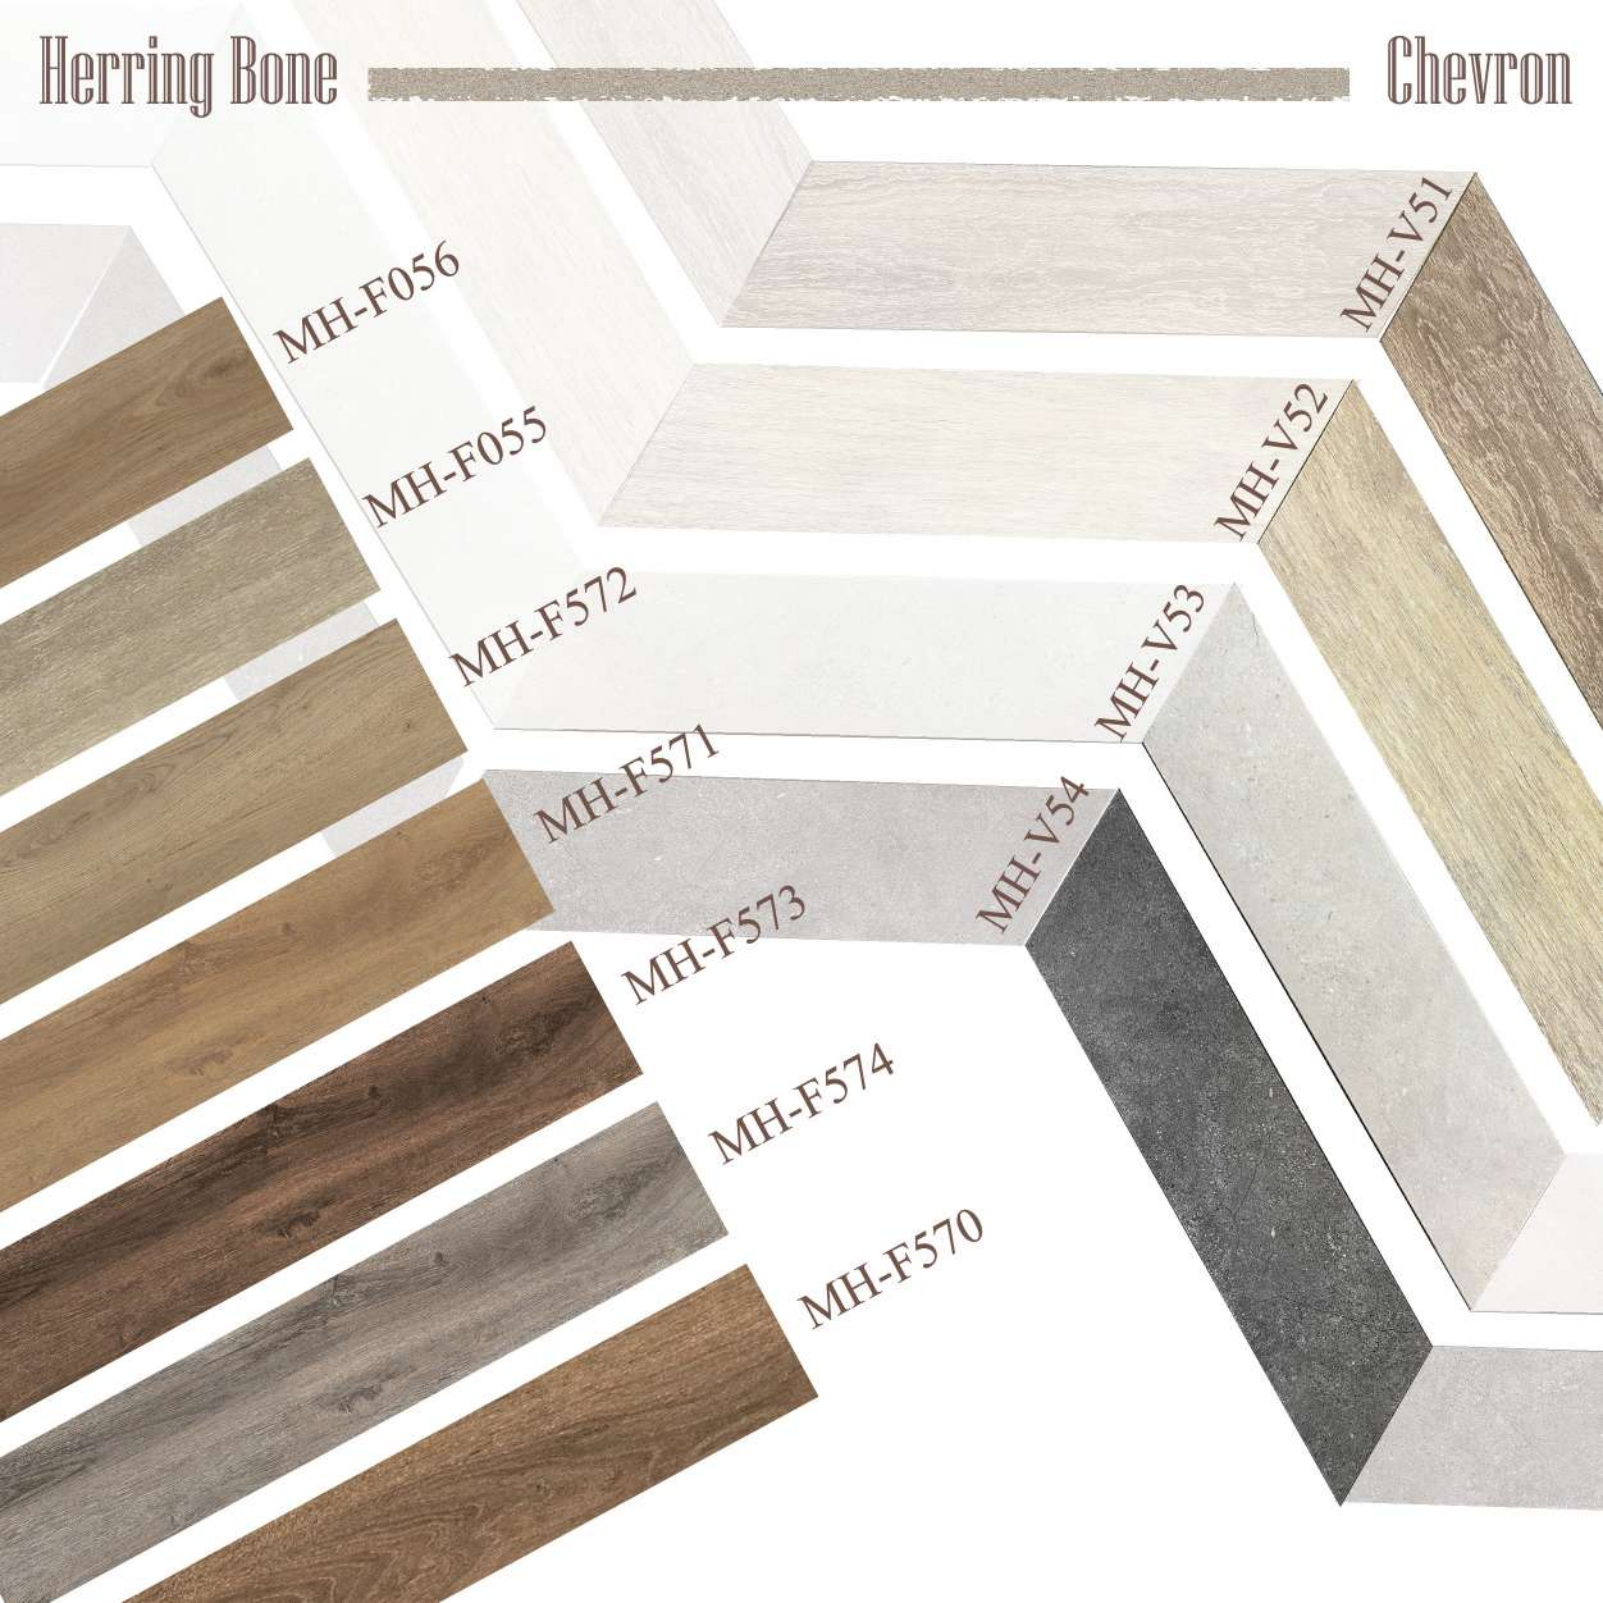

Herring Bone

Chevron

MH-F056

MH-F055

MH-F572

MH-F571

MH-F573

MH-F574

MH-F570

MH-V51

MH-V52

MH-V53

MH-V54