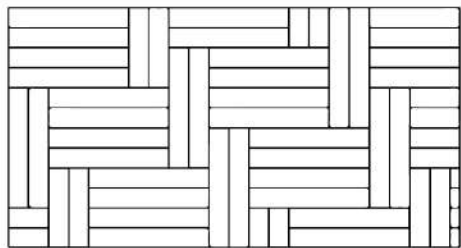

# Herring Bone

「人字拼」歐洲傳統木地板鑲嵌拼花工法的一種，完工效果大器又帶有古典風味，是非常經典的地板拼法。除了常見的人字形拼法外，更可以變化出許多拼花方式。