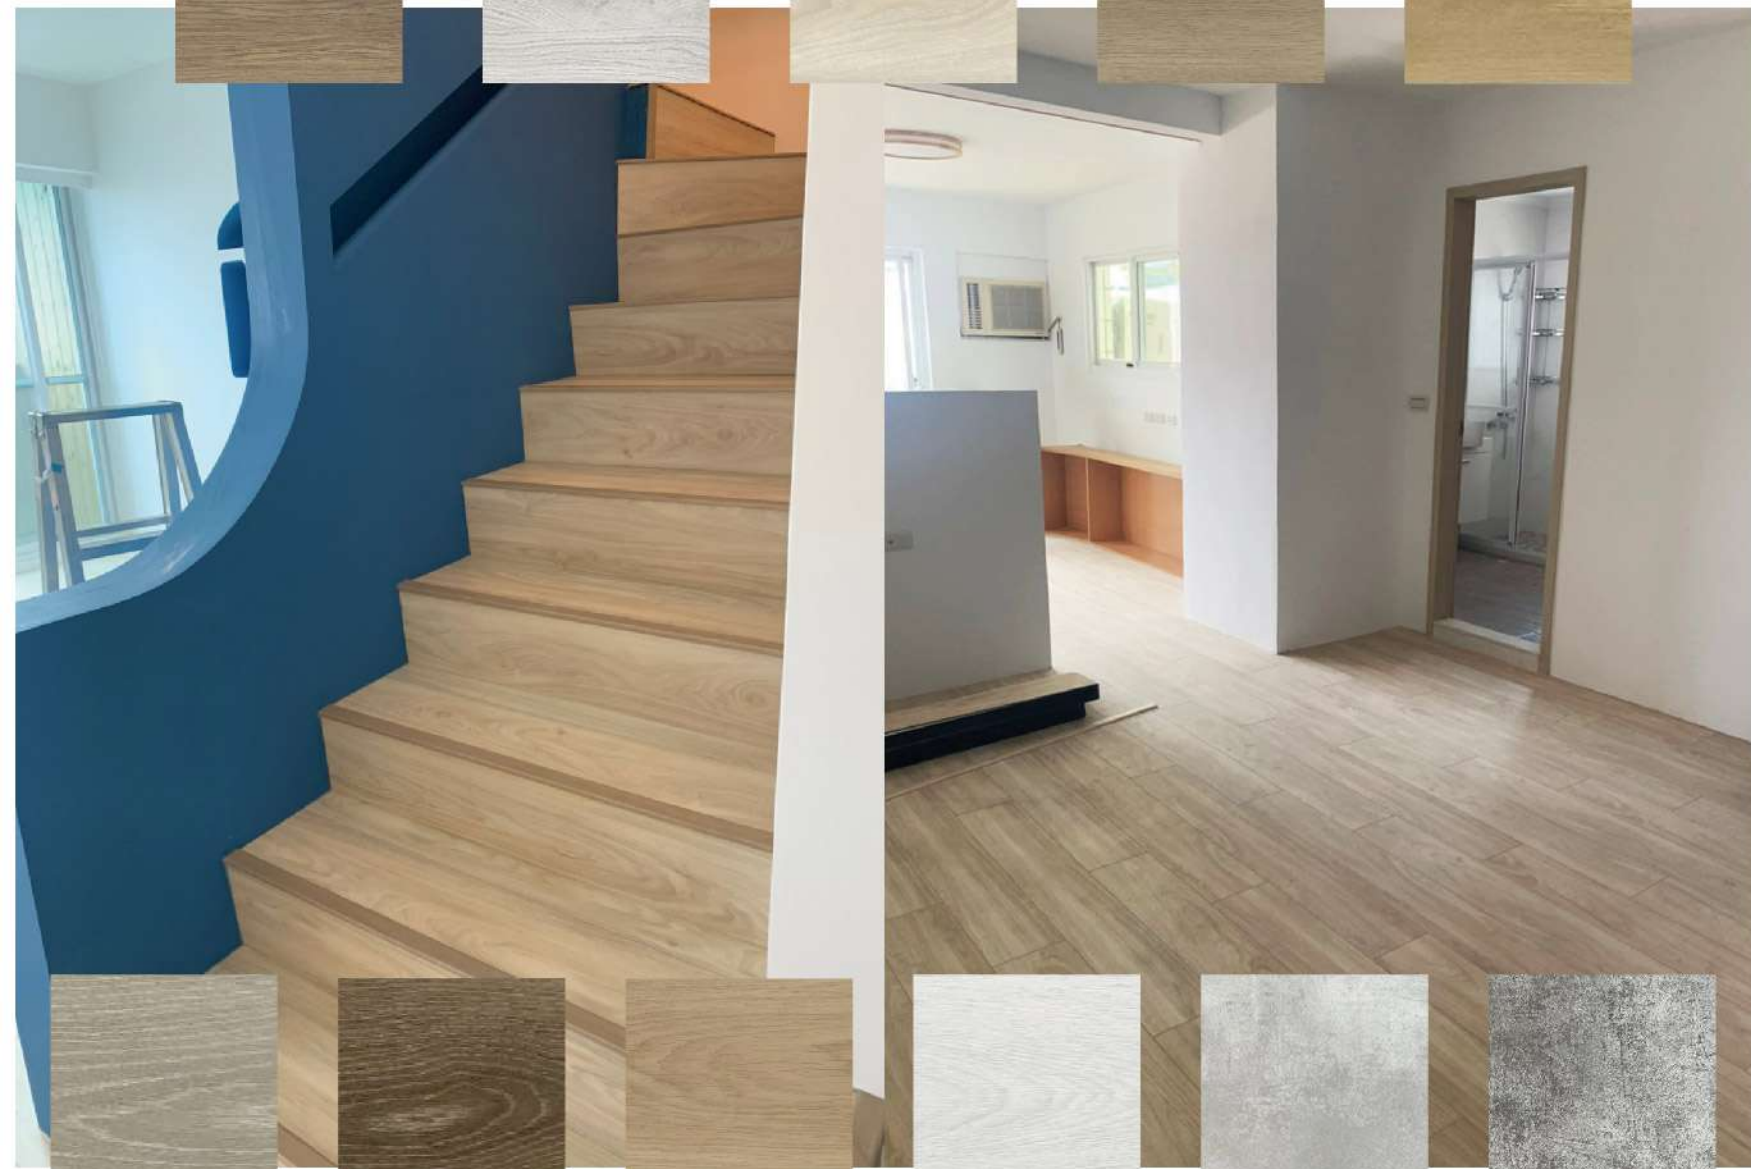

# Floorer

解決地板材料常出現的問題

- ◇傳統 LVT (塑膠卡扣) - 易伸縮
- ◇WPC (木塑卡扣) - 易翹曲
- ◇SPC (石塑地板) - 易斷裂

100%防水

耐磨 抗刮

吸音減震

木石創意防水卡扣地板

Flower