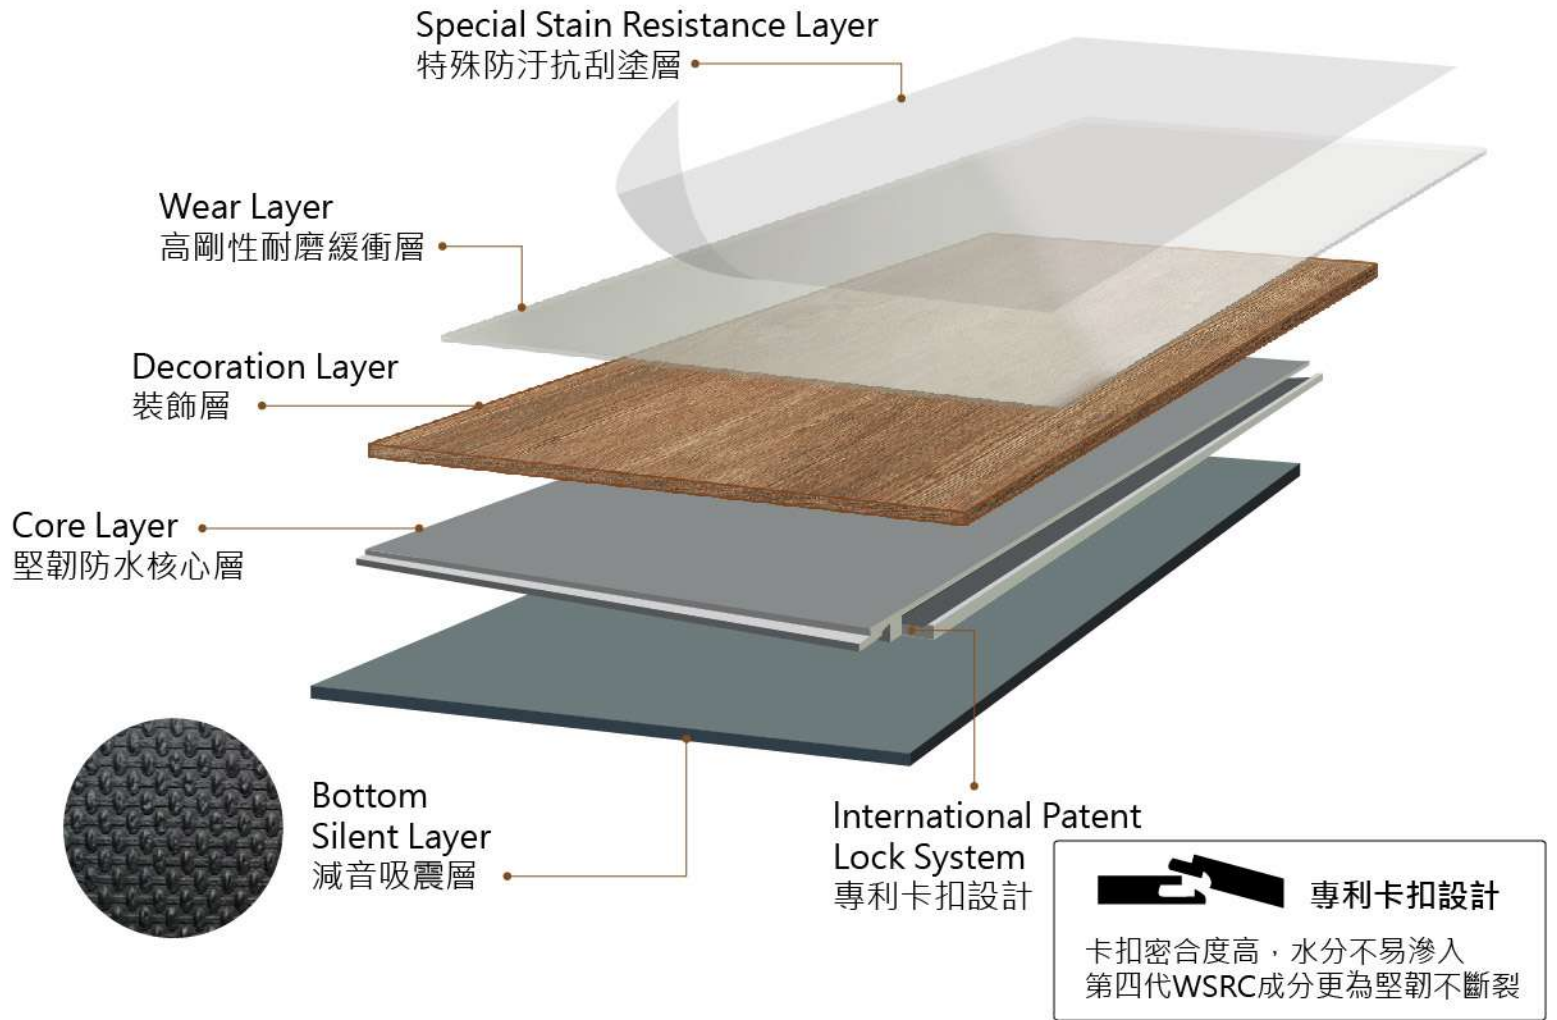

抗過敏

Expansion of floorer

Other brands SPC

木石創意防水卡扣地板

# Floorer

解決地板材料常出現的問題

- ◇傳統 LVT (塑膠卡扣) - 易伸縮
- ◇WPC (木塑卡扣) - 易翹曲
- ◇SPC (石塑地板) - 易斷裂

100%防水

耐磨 抗刮

吸音減震

木石創意防水卡扣地板

Flower