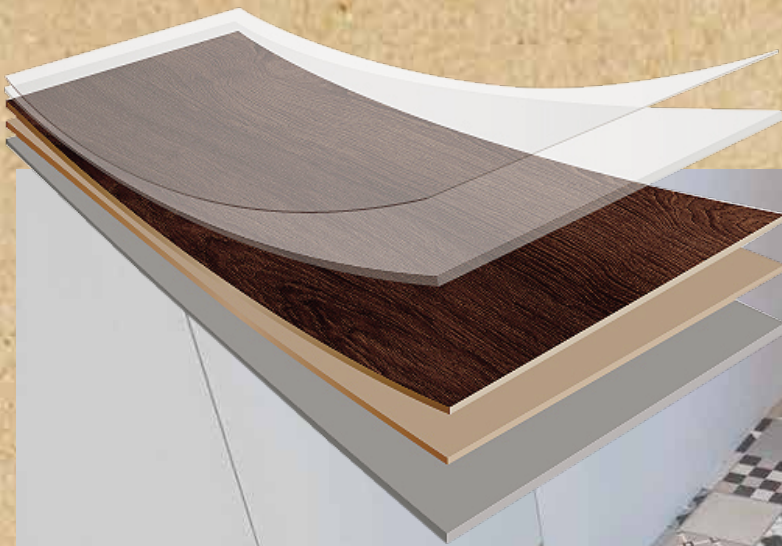

花藝家

FLORIST

【花磚系列】

- ◆超耐磨LVT (Luxury Vinyl Tile) 地板
- ◆超抗刮 OA+ coating
- ◆4V 微倒角設計
- ◆商用等級 Commercial

OA+ 抗刮塗層

30條耐磨層

高解析印刷層

穩定核心層

防翹曲平衡層

◆無鄰苯

◆零甲醛

◆超耐磨

◆高彈性

◆免上蠟

◆100% 新料生產

OA+ 抗刮塗層