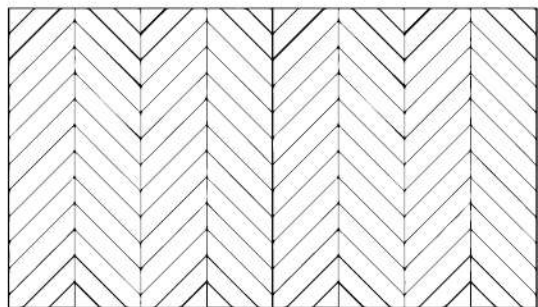

MH-V53

MH-V54

Herring Bone

「人字拼」歐洲傳統木地板鑲嵌拼花工法的一種，完工效果大器又帶有古典風味，是非常經典的地板拼法。除了常見的人字形拼法外，更可以變化出許多拼花方式。

Chevron

「魚骨拼」藝術設計感十足的拼花地板，讓地板排列成如海浪般綿延的、具有視覺延伸效果。除了魚骨一樣錯落有序的拼法，也可轉向成箭形也是另一種風味，「深倒角」設計更讓立體質感大大提升。

Herring Bone

4" x 24" (101.6mm x 609.6mm x 3.0mm) 

MH-W02

MH-W03

Herring Bone

4" x 24" (101.6mm x 609.6mm x 3.0mm) 

MH-W04

MH-W05

Herring Bone

4" x 24" (101.6mm x 609.6mm x 3.0mm) 

MH-W06

MH-W07

Herring Bone

4" x 24" (101.6mm x 609.6mm x 3.0mm) 

MH-W08

MH-W09

Chevron