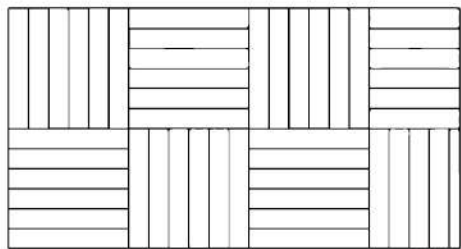

MH-W04

MH-W05

MH-W06

MH-W07

MH-W08

MH-W09

MH-V51

MH-V52

MH-V53

MH-V54

Herring Bone

「人字拼」歐洲傳統木地板鑲嵌拼花工法的一種，完工效果大器又帶有古典風味，是非常經典的地板拼法。除了常見的人字形拼法外，更可以變化出許多拼花方式。

Chevron

「魚骨拼」藝術設計感十足的拼花地板，讓地板排列成如海浪般綿延的、具有視覺延伸效果。除了魚骨一樣錯落有序的拼法，也可轉向成箭形也是另一種風味，「深倒角」設計更讓立體質感大大提升。

Herring Bone

4" x 24" (101.6mm x 609.6mm x 3.0mm) 

MH-W02

MH-W03

Herring Bone

4" x 24" (101.6mm x 609.6mm x 3.0mm) 

MH-W04

MH-W05

Herring Bone