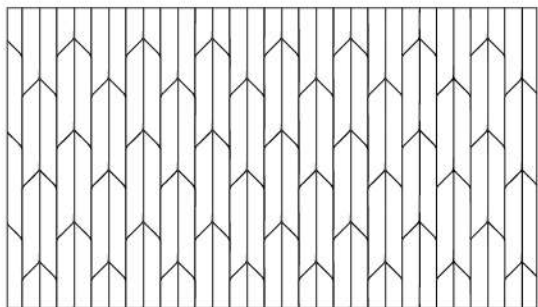

MH-V53

MH-V54

Herring Bone

「人字拼」歐洲傳統木地板鑲嵌拼花工法的一種，完工效果大器又帶有古典風味，是非常經典的地板拼法。除了常見的人字形拼法外，更可以變化出許多拼花方式。

Chevron

「魚骨拼」藝術設計感十足的拼花地板，讓地板排列成如海浪般綿延的、具有視覺延伸效果。除了魚骨一樣錯落有序的拼法，也可轉向成箭形也是另一種風味，「深倒角」設計更讓立體質感大大提升。

Herring Bone

4" x 24" (101.6mm x 609.6mm x 3.0mm) 

MH-W02

MH-W03

Herring Bone

4" x 24" (101.6mm x 609.6mm x 3.0mm) 

MH-W04

MH-W05

Herring Bone

4" x 24" (101.6mm x 609.6mm x 3.0mm) 

MH-W06

MH-W07

Herring Bone

4" x 24" (101.6mm x 609.6mm x 3.0mm) 

MH-W08

MH-W09

Chevron

4.25" x 17" (107.9mm x 431.8mm x 3.0mm) 

MH-V51

MH-V52

Chevron

4.25" x 17" (107.9mm x 431.8mm x 3.0mm) 

MH-V53

MH-V54

LUXURY VINYL TILE