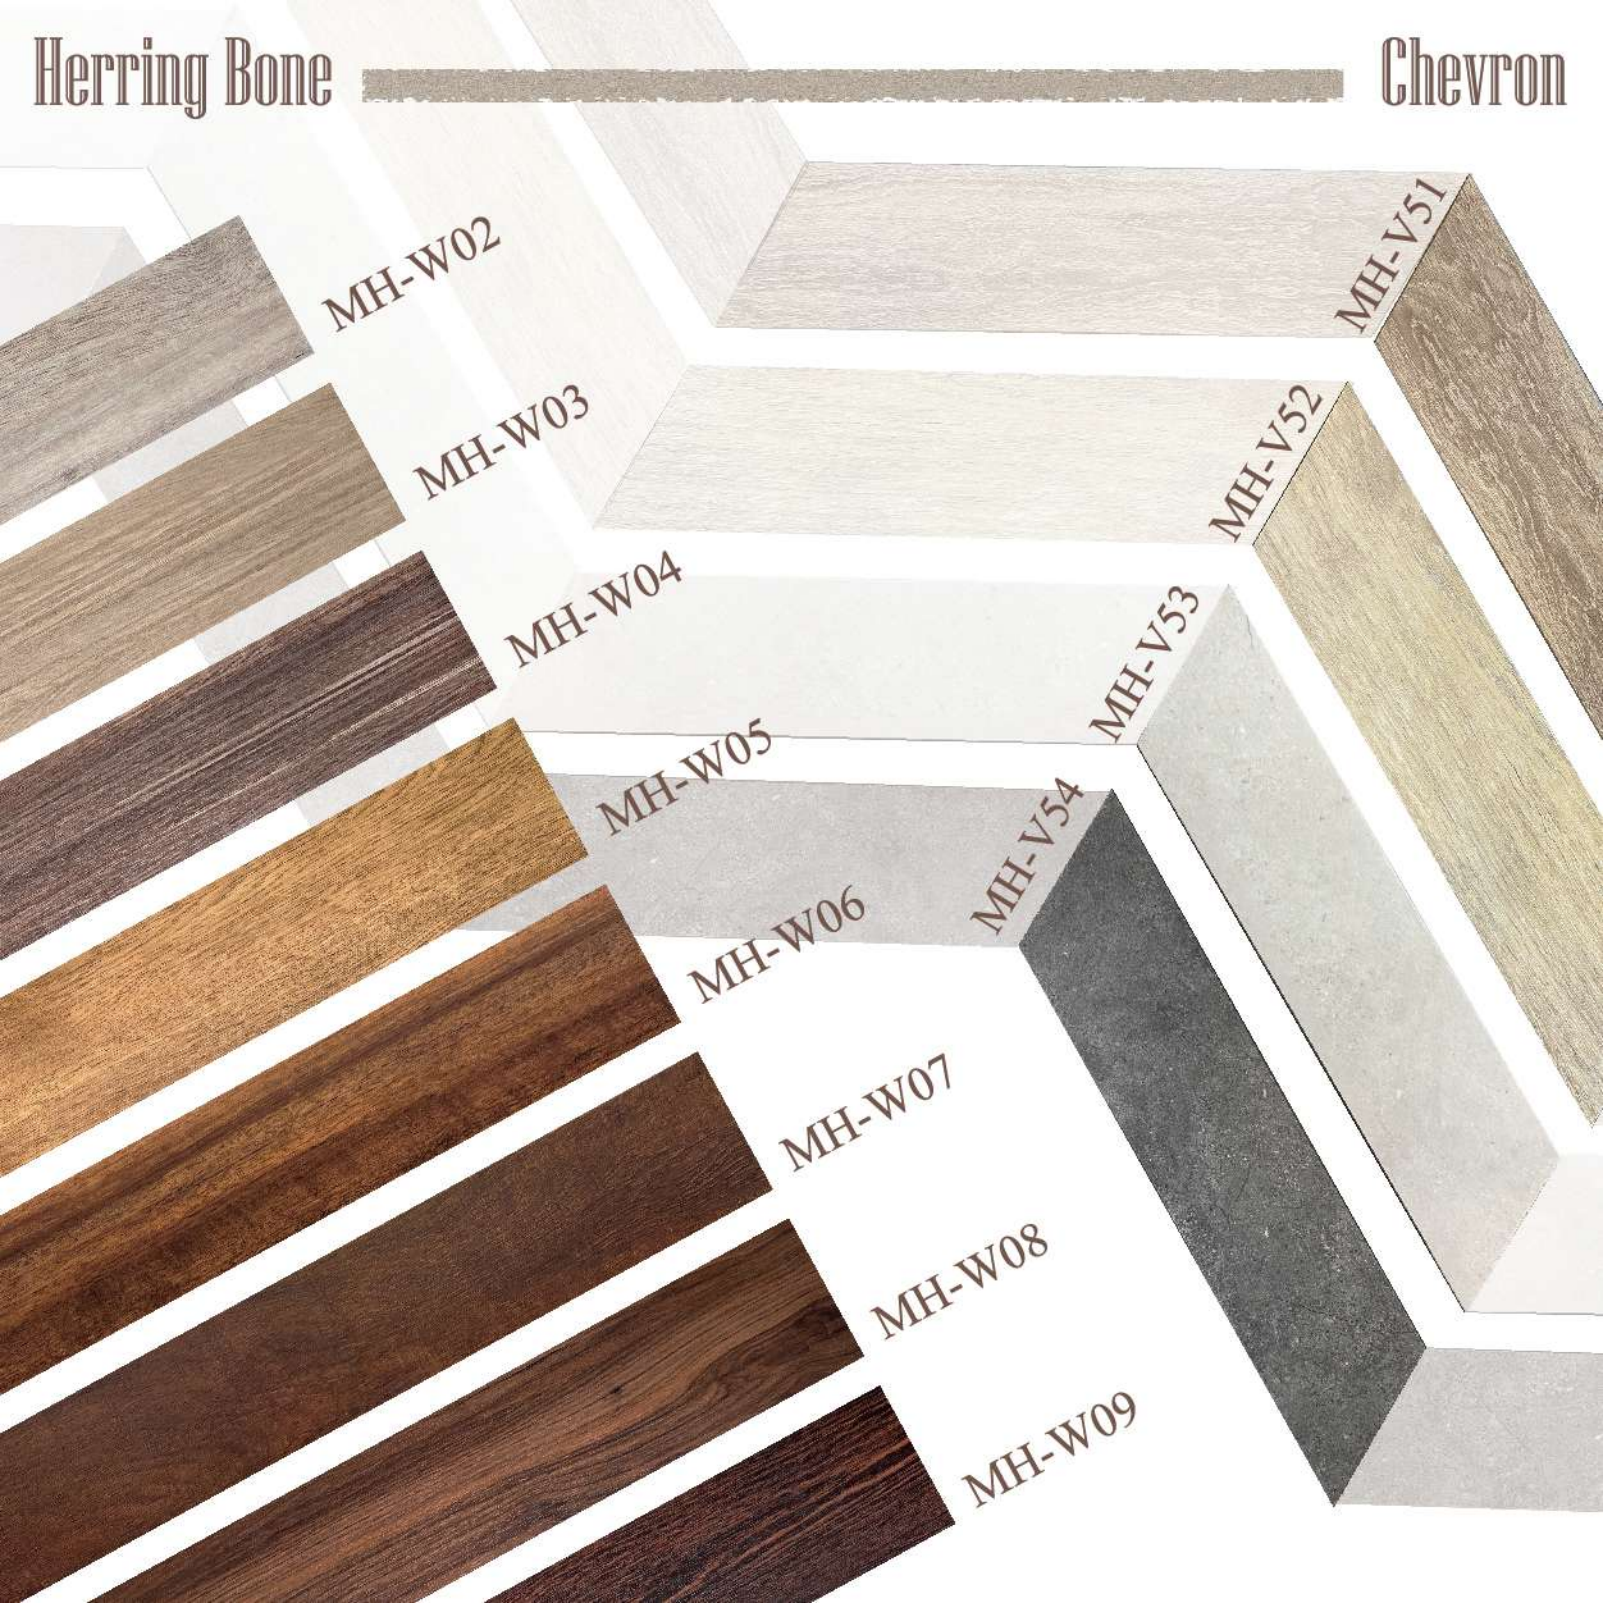

LUXURY VINYL TILE

CHATEAU

SERIES

Herring Bone & Chevron

Herring Bone

Chevron

MH-W02

MH-W03

MH-W04

MH-W05

MH-W06

MH-W07

MH-W08

MH-W09

MH-V51

MH-V52

MH-V53

MH-V54

Herring Bone

「人字拼」歐洲傳統木地板鑲嵌拼花工法的一種，完工效果大器又帶有古典風味，是非常經典的地板拼法。除了常見的人字形拼法外，更可以變化出許多拼花方式。

Chevron

「魚骨拼」藝術設計感十足的拼花地板，讓地板排列成如海浪般綿延的、具有視覺延伸效果。除了魚骨一樣錯落有序的拼法，也可轉向成箭形也是另一種風味，「深倒角」設計更讓立體質感大大提升。

Herring Bone

4" x 24" (101.6mm x 609.6mm x 3.0mm) 

MH-W02

MH-W03

Herring Bone

4" x 24" (101.6mm x 609.6mm x 3.0mm) 

MH-W04

MH-W05

Herring Bone