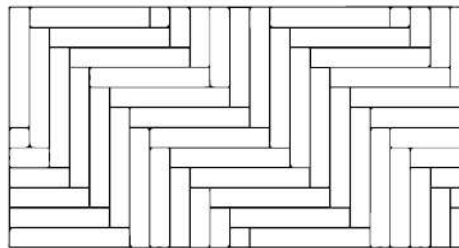

MH-V53

MH-V54

Herring Bone

「人字拼」歐洲傳統木地板鑲嵌拼花工法的一種，完工效果大器又帶有古典風味，是非常經典的地板拼法。除了常見的人字形拼法外，更可以變化出許多拼花方式。

Chevron

「魚骨拼」藝術設計感十足的拼花地板，讓地板排列成如海浪般綿延的、具有視覺延伸效果。除了魚骨一樣錯落有序的拼法，也可轉向成箭形也是另一種風味，「深倒角」設計更讓立體質感大大提升。

Herring Bone

4" x 24" (101.6mm x 609.6mm x 3.0mm) 

MH-W02

MH-W03

Herring Bone

4" x 24" (101.6mm x 609.6mm x 3.0mm) 

MH-W04

MH-W05

Herring Bone