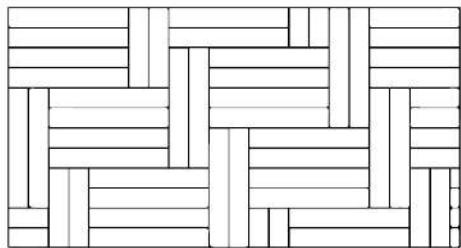

MH-V53

MH-V54

Herring Bone

「人字拼」歐洲傳統木地板鑲嵌拼花工法的一種，完工效果大器又帶有古典風味，是非常經典的地板拼法。除了常見的人字形拼法外，更可以變化出許多拼花方式。

Chevron

「魚骨拼」藝術設計感十足的拼花地板，讓地板排列成如海浪般綿延的、具有視覺延伸效果。除了魚骨一樣錯落有序的拼法，也可轉向成箭形也是另一種風味，「深倒角」設計更讓立體質感大大提升。

Herring Bone

4" x 24" (101.6mm x 609.6mm x 3.0mm) 

MH-W02

MH-W03

Herring Bone

4" x 24" (101.6mm x 609.6mm x 3.0mm) 

MH-W04

MH-W05

Herring Bone