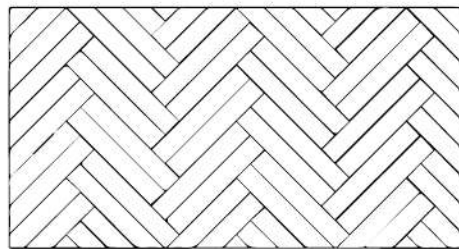

MH-V53

MH-V54

Herring Bone

「人字拼」歐洲傳統木地板鑲嵌拼花工法的一種，完工效果大器又帶有古典風味，是非常經典的地板拼法。除了常見的人字形拼法外，更可以變化出許多拼花方式。

Chevron

「魚骨拼」藝術設計感十足的拼花地板，讓地板排列成如海浪般綿延的、具有視覺延伸效果。除了魚骨一樣錯落有序的拼法，也可轉向成箭形也是另一種風味，「深倒角」設計更讓立體質感大大提升。

Herring Bone

4" x 24" (101.6mm x 609.6mm x 3.0mm) 

MH-W02

MH-W03

Herring Bone

4" x 24" (101.6mm x 609.6mm x 3.0mm) 

MH-W04

MH-W05

Herring Bone