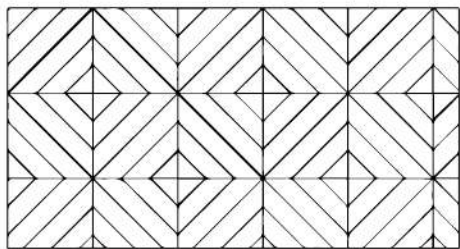

MH-V53

MH-V54

Herring Bone

「人字拼」歐洲傳統木地板鑲嵌拼花工法的一種，完工效果大器又帶有古典風味，是非常經典的地板拼法。除了常見的人字形拼法外，更可以變化出許多拼花方式。

Chevron

「魚骨拼」藝術設計感十足的拼花地板，讓地板排列成如海浪般綿延的、具有視覺延伸效果。除了魚骨一樣錯落有序的拼法，也可轉向成箭形也是另一種風味，「深倒角」設計更讓立體質感大大提升。

Herring Bone

4" x 24" (101.6mm x 609.6mm x 3.0mm) 

MH-W02

MH-W03

Herring Bone

4" x 24" (101.6mm x 609.6mm x 3.0mm) 

MH-W04

MH-W05

Herring Bone