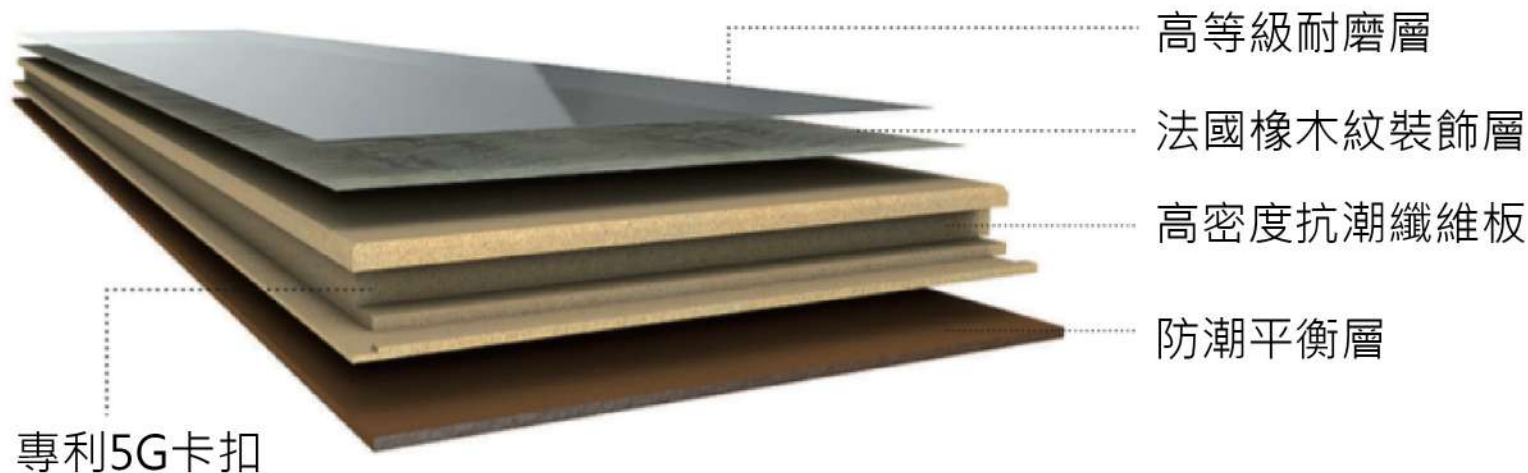

ALSAFLOOR地板系列為ALSAPAN旗艦品牌，由法國頂級專家結合優異的技術所製造，高規格的超耐磨地板其品質功能極佳，得到國際消費者的廣泛讚譽與良好評價，ALSAFLOOR特有的地板木紋花色設計，顯示法國對於空間藝術與室內裝潢基調氛圍設計，給予更超層次的美感，享譽地板業界。

5G卡扣系統

健康安全A+等級

歐洲森林管理認證

35年質量保證
12mmAC6適用

25年質量保證
8mmAC5適用

法國原裝進口

- Osmoze. 歐斯摩基系列 -

自然原始的歐美橡木紋路，溫暖高質感的實木感
PEFC環境保護認證，真正森林友善，環保建材精神延續

歐洲高耐磨等級

超密度基材
防潮性更佳

地熱系統適用

防塵蟎滋生

方便清掃

8mm 厚度