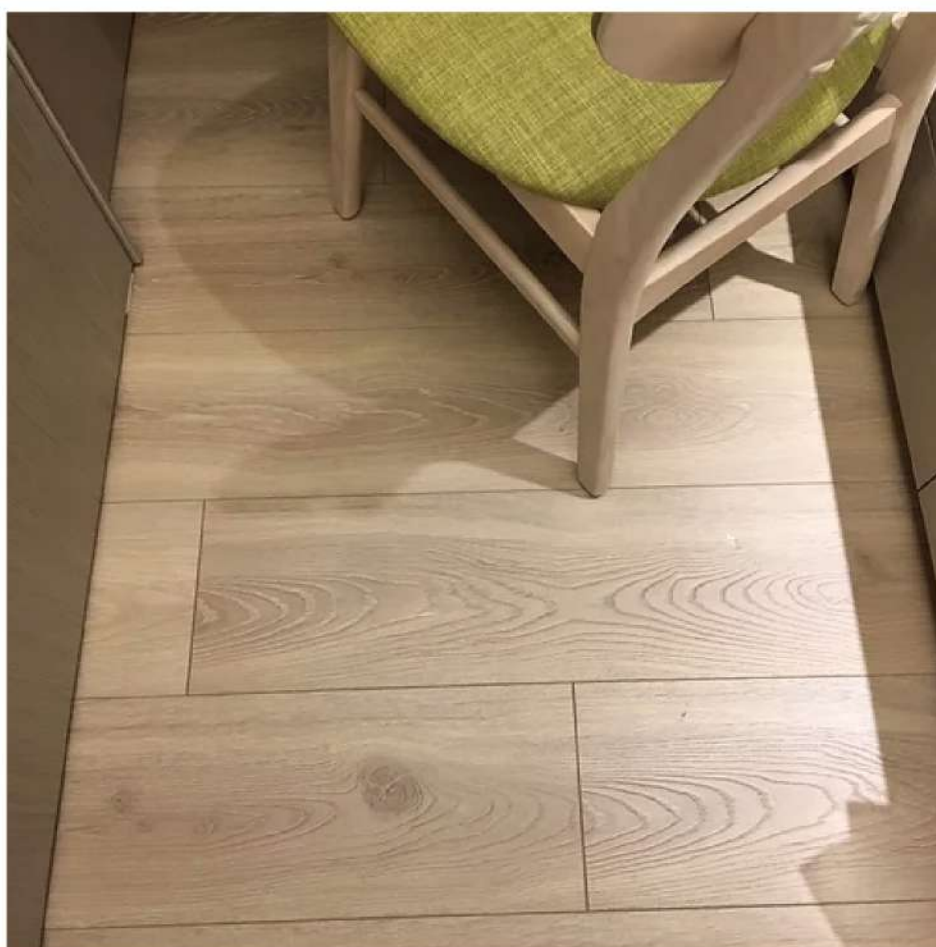

528 Chestnut oak 傑斯那橡木

size : 1286 x 192 x 8mm

536 Linen oak 亞蔴橡木

size : 1286 x 192 x 8mm

705 Pylos oak 派羅斯橡木

size : 1286 x 192 x 8mm

ALSAFLOOR

法國阿爾薩斯超耐磨木質地板