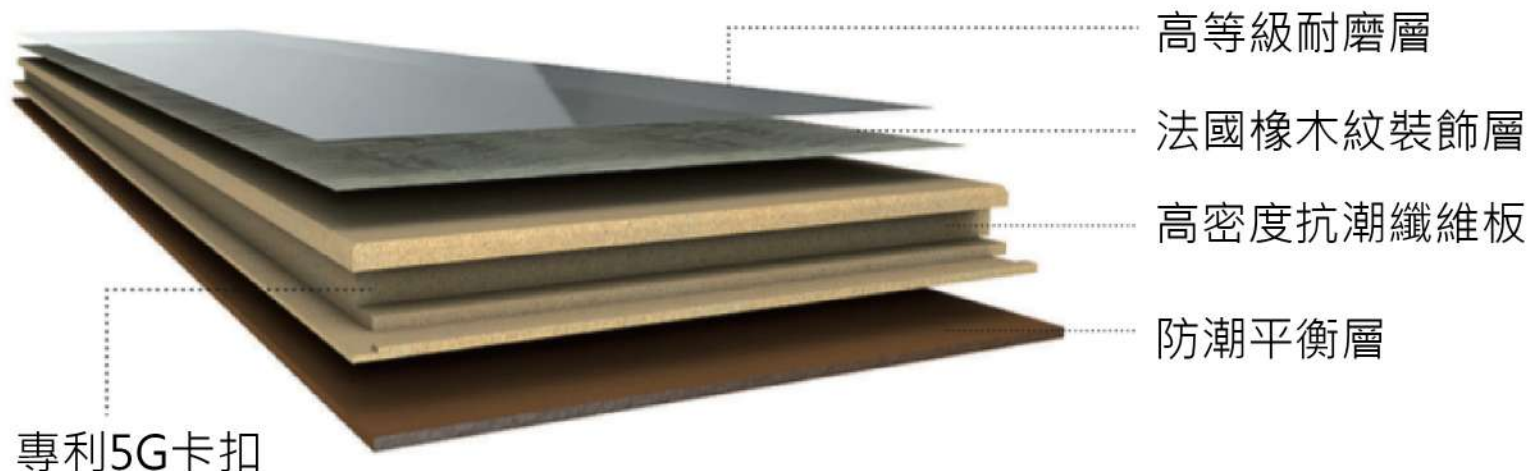

- Solid plus. 史利普系列 -

自然原始的歐美橡木紋路，溫暖高質感的實木感
PEFC環境保護認證，真正森林友善，環保建材精神延續

歐洲高耐磨等級