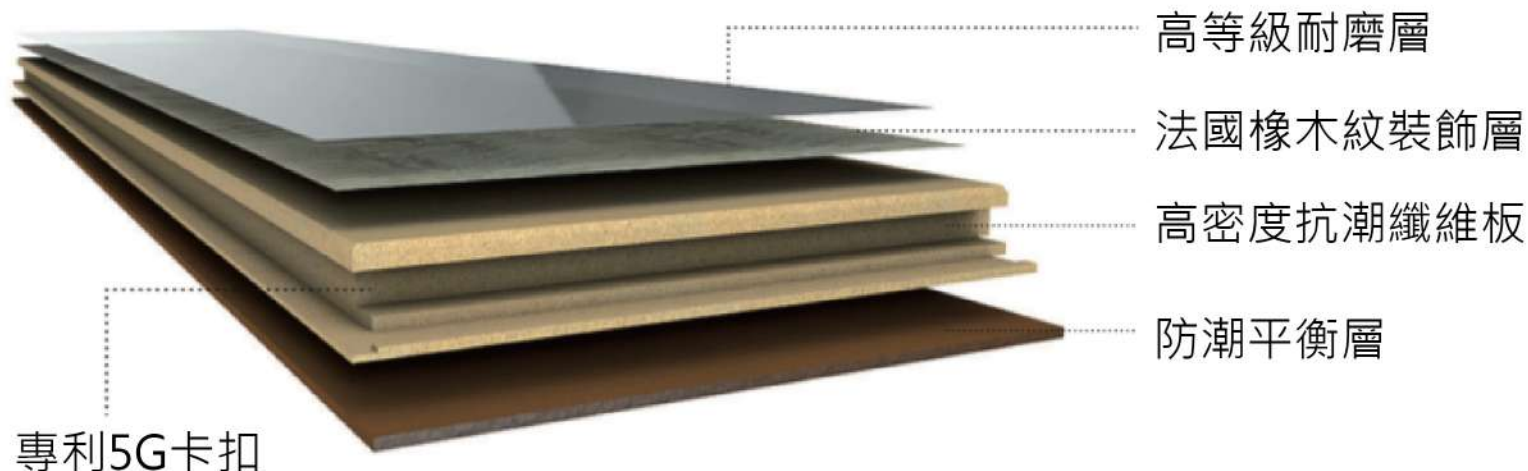

ALSAFLOOR地板系列為ALSAPAN旗艦品牌，由法國頂級專家結合優異的技術所製造，高規格的超耐磨地板其品質功能極佳，得到國際消費者的廣泛讚譽與良好評價，ALSAFLOOR特有的地板木紋花色設計，顯示法國對於空間藝術與室內裝潢基調氛圍設計，給予更超層次的美感，享譽地板業界。

5G卡扣系統

健康安全A+等級

歐洲森林管理認證

35年質量保證
12mmAC6適用

25年質量保證
8mmAC5適用

法國原裝進口

- Herringbone. 創意人字拼系列 -

法國經典人字拼花地板，自然原始的橡木紋路，溫暖高質感的實木感
PEFC環境保護認證，真正森林友善，環保建材精神延續

歐洲最高耐磨等級

超密度基材
防潮性更佳

地熱系統適用

防塵蟎滋生

方便清掃

12mm 厚度