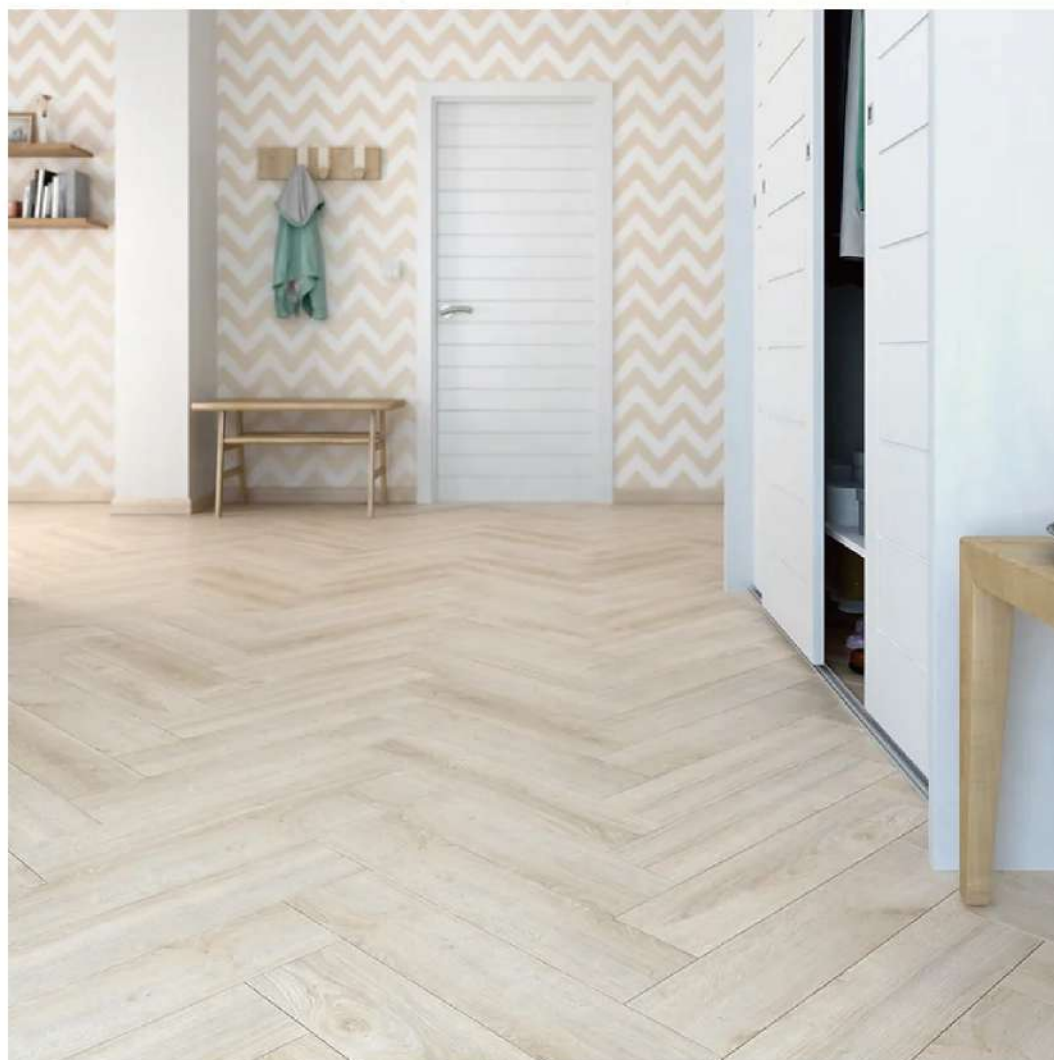

ALSAFLOOR

法國阿爾薩斯超耐磨木質地板

鳴和粉專