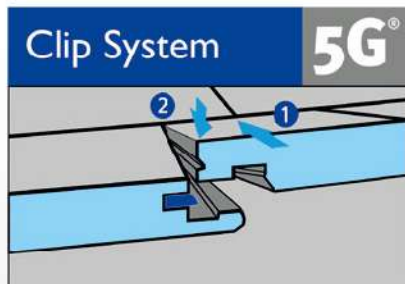

-品牌故事-

ALSAFLOOR

法國阿爾薩斯超耐磨木質地板

ALSAFLOOR隸屬於法國最大傢俱生產集團ALSAPAN，成立於1972年，位於法國Alsace。每年生產各式超耐磨地板，複合式鑲木地板，其全球出口的單位數以百萬計。

ALSAPAN擁有高規格升級的製造設施，21萬平方米的工廠和800多名員工，富有創新設計理念和環保綠化責任，產品符合最高品質和生態標準，符合UPEC認證，通過ISO9001認證，ALSAFLOOR的目標是降低產品對環境的任何不良影響，打造健康安全的居住環境。

ALSAFLOOR地板系列為ALSAPAN旗艦品牌，由法國頂級專家結合優異的技術所製造，高規格的超耐磨地板其品質功能極佳，得到國際消費者的廣泛讚譽與良好評價，ALSAFLOOR特有的地板木紋花色設計，顯示法國對於空間藝術與室內裝潢基調氛圍設計，給予更超層次的美感，享譽地板業界。

5G卡扣系統