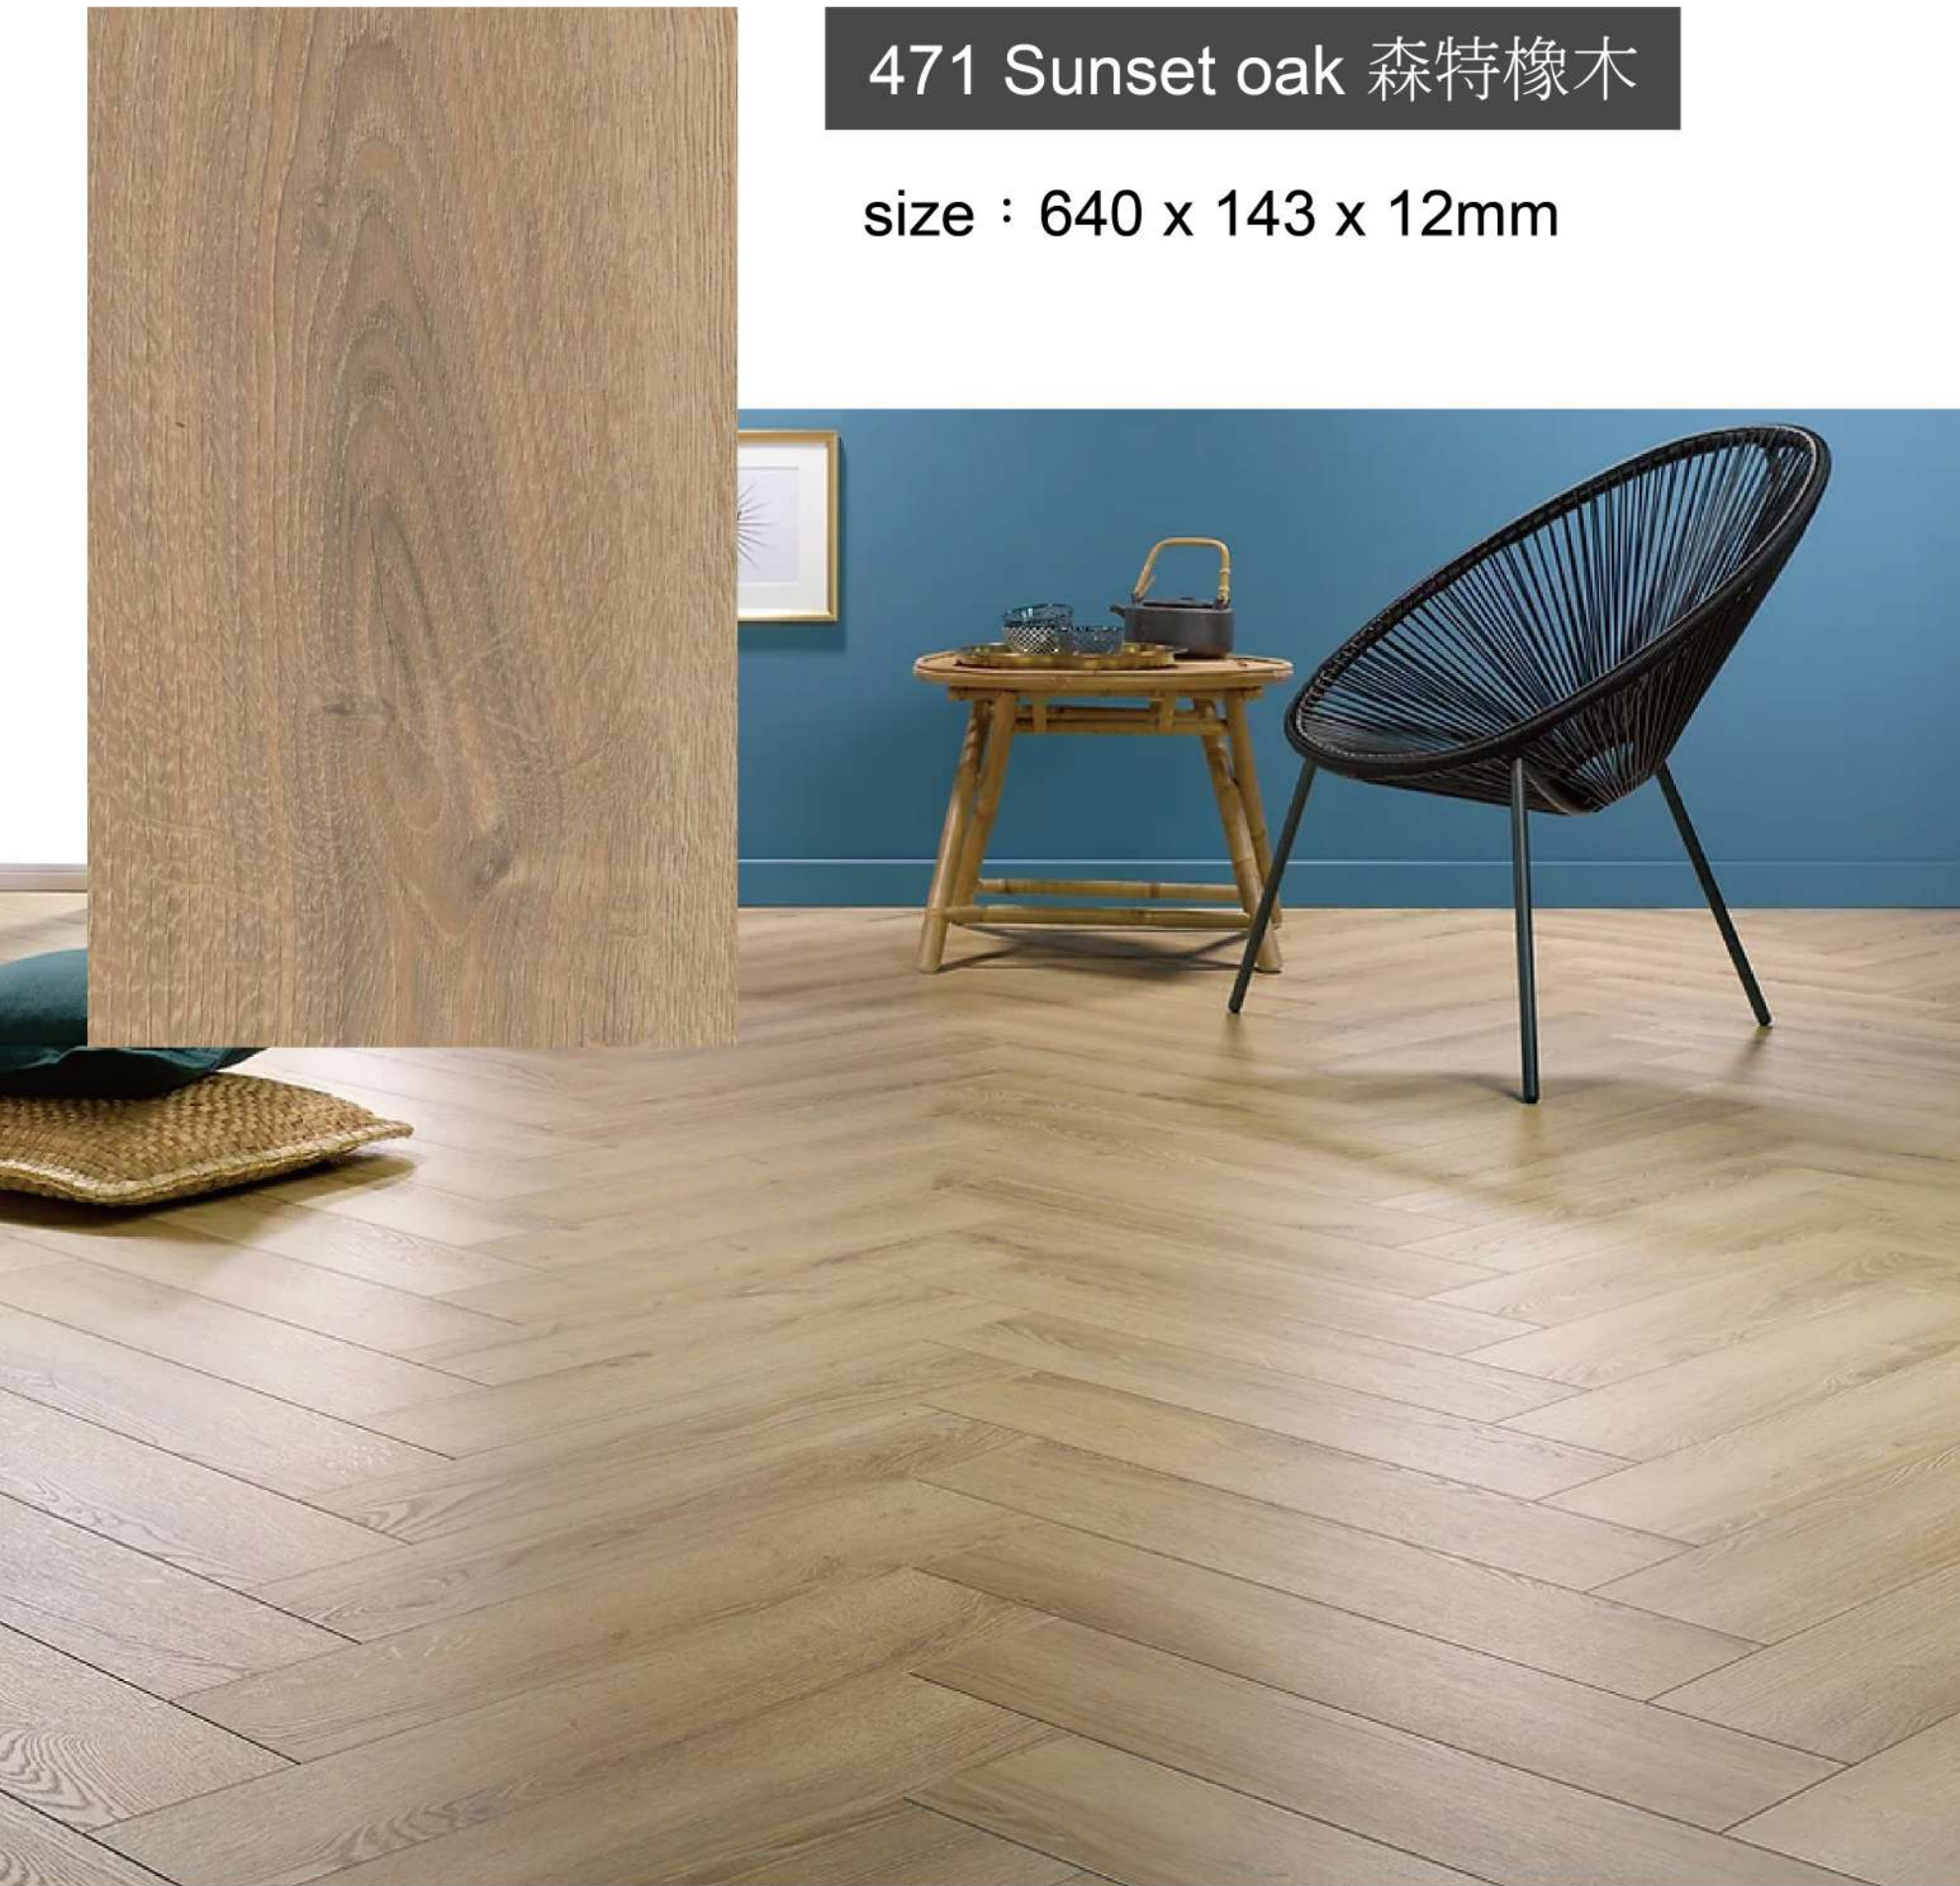

471 Sunset oak 森特橡木

size : 640 x 143 x 12mm