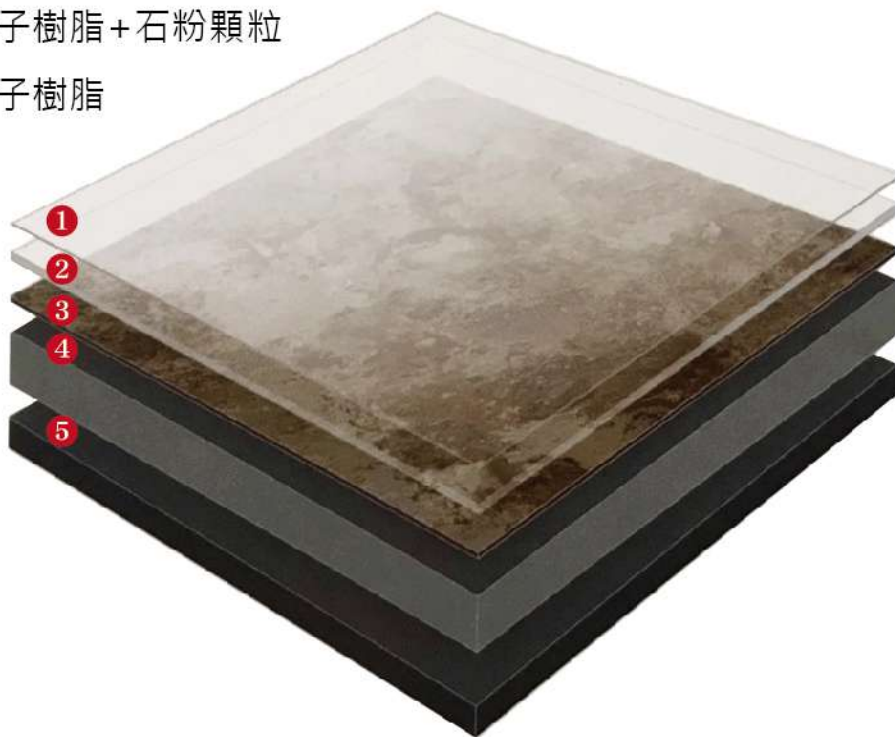

SUPERIOR 37 SERIES

LUXURY VINYL TILE

37  
WOOD  
STONE

# SUPERIOR 37 SERIES

- 1.淋膜層 PU 防污、抗刮強化淋塗表層
- 2.耐磨層 透明PVC高分子樹脂覆面耐磨層
- 3.裝飾層 PVC面料 圖案裝飾層
- 4.中料層 PVC高分子樹脂+石粉顆粒
- 5.底料層 PVC高分子樹脂

MJ26087S

▼ 18" × 36" × 3.0mm (Wear layer : 0.7mm)

MJ26097S

MJ26003M

MJ26043M

SUPERIOR 37 SERIES

STONE