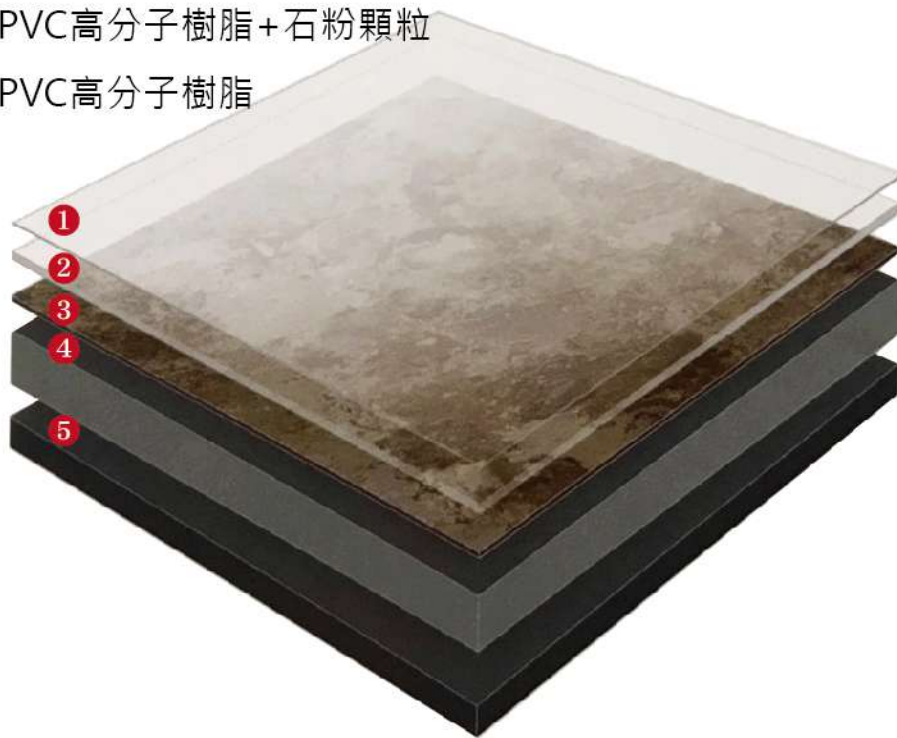

SUPERIOR 33 SERIES

LUXURY VINYL TILE

STONE
33
WOOD

- 1.淋膜層 Al_2O_3 防污、抗刮強化淋塗表層
- 2.耐磨層 透明PVC高分子樹脂覆面耐磨層
- 3.裝飾層 PVC面料 圖案裝飾層
- 4.中料層 PVC高分子樹脂+石粉顆粒
- 5.底料層 PVC高分子樹脂

【堅固耐用、高耐磨抗衝擊表層】

- ◆ DOTP不含磷苯
- ◆ 不含重金屬
- ◆ HCHO不含甲醛
- ◆ PHENOL 低酚含量

SUPERIOR 33 SERIES
LUXURY VINYL TILE

▼ 6" × 36" × 3.0mm (Wear layer : 0.3mm)

MJ22090W

MJ22011W

MJ22013W

MJ22018W

▼ 6" × 48" × 3.0mm (Wear layer : 0.3mm)

MJ22095W